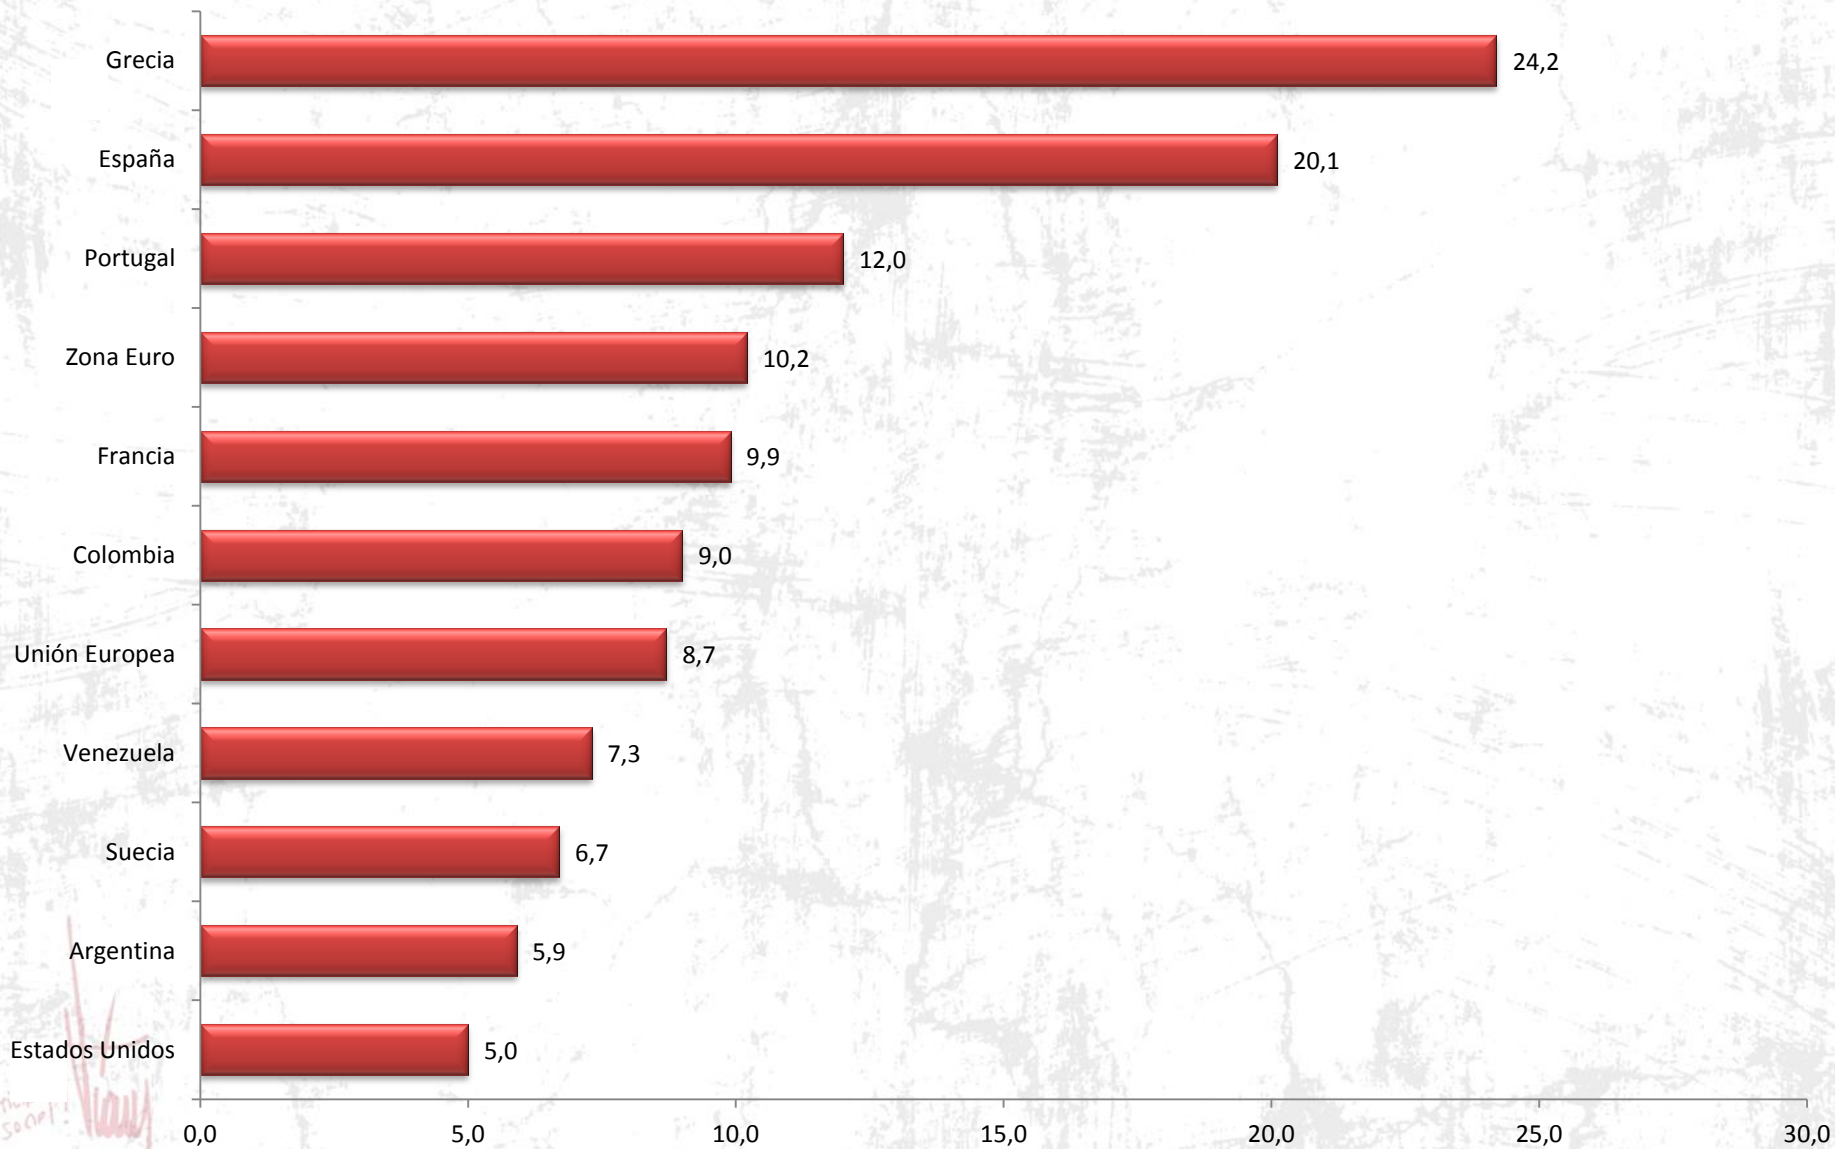

Tasa de Desocupación para Algunos Países

Cifras actualizadas por el Instituto Nacional de Estadística (INE)
al mes de abril de 2016

Justicia Social

Tasa de Desocupación para Algunos Países, Abril 2016

Nota: La tasa de desocupación de Argentina está hasta Septiembre de 2015 y la de Grecia hasta Febrero 2016

Fuente: Instituto Nacional de Estadística (INE)