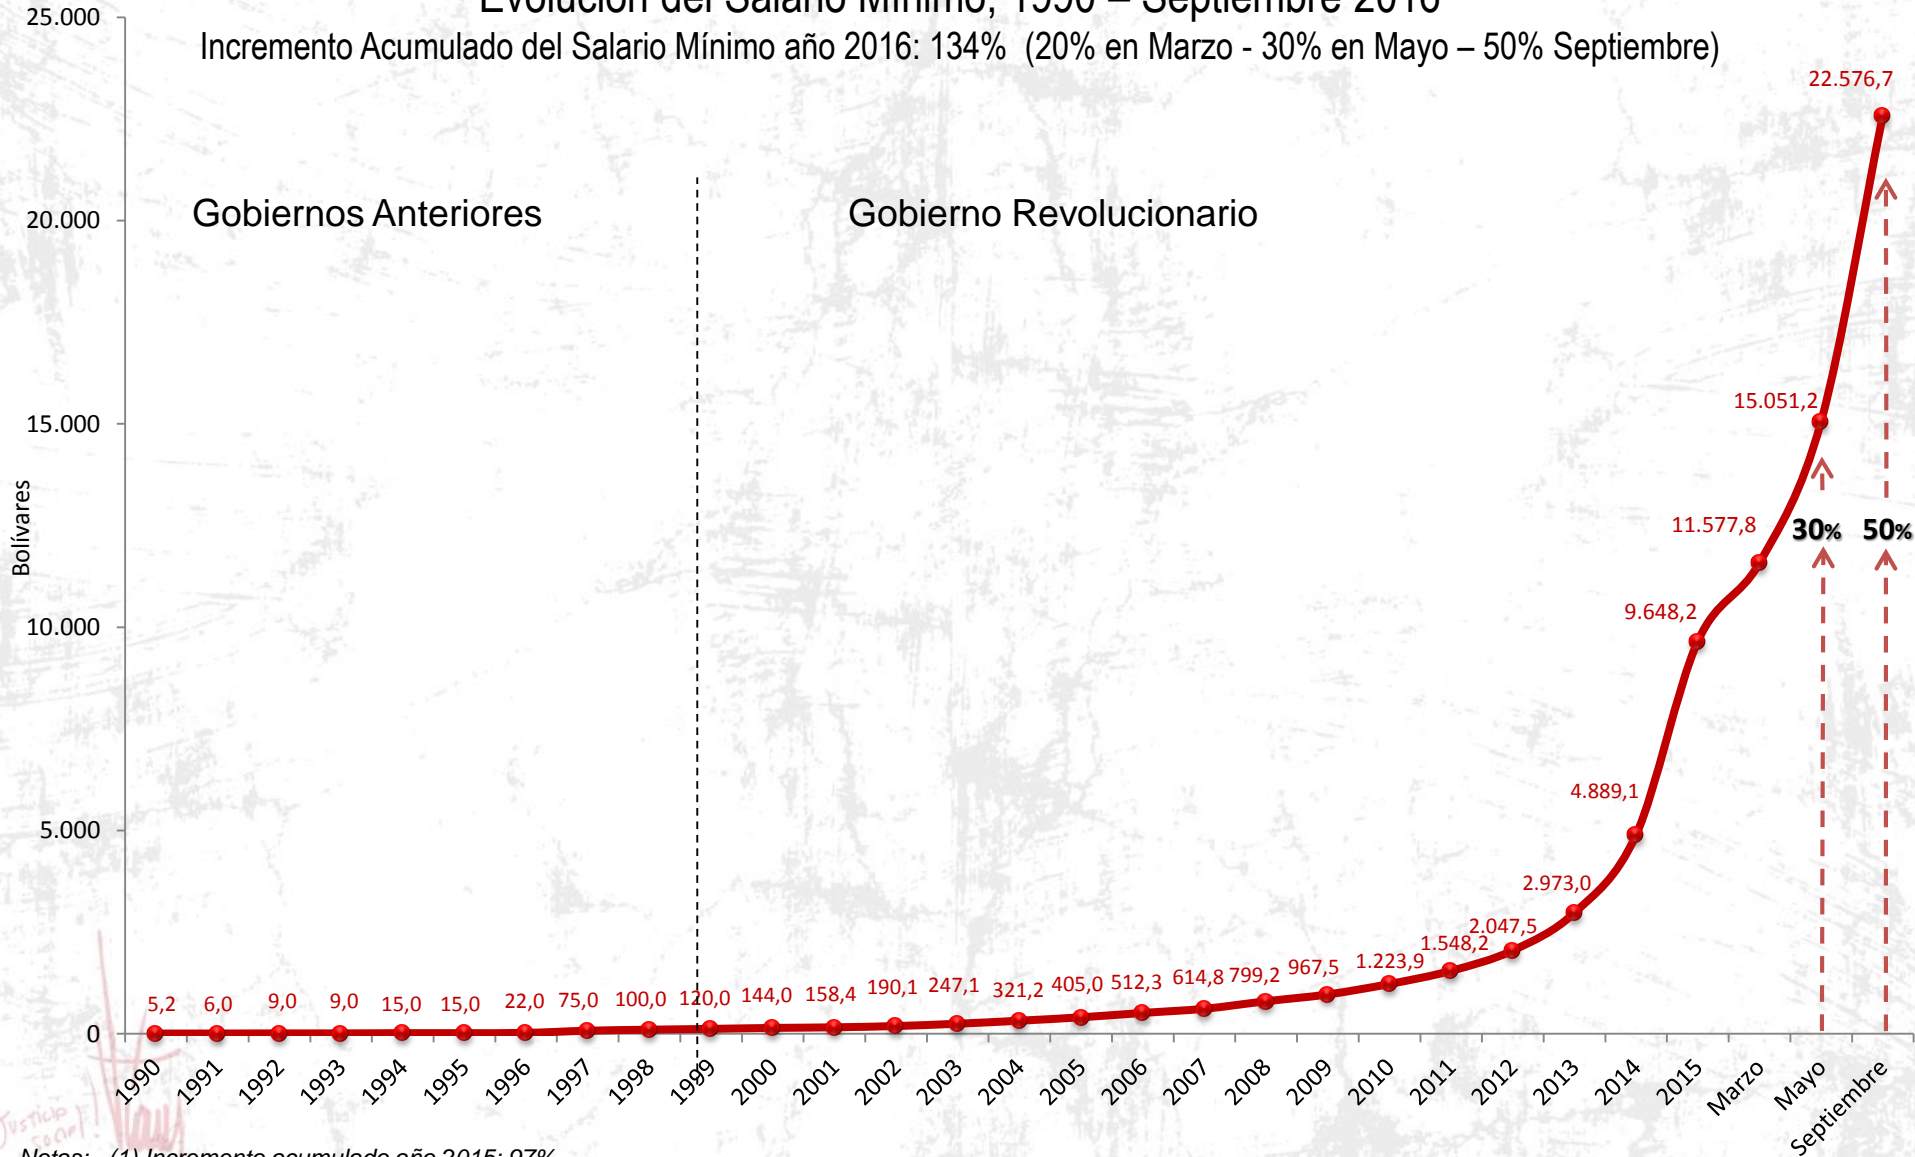

Evolución del Salario Mínimo

Cifras actualizadas por el Instituto Nacional de Estadística (INE)
año 2016

 Justicia Social

Evolución del Salario Mínimo, 1990 – Septiembre 2016

Incremento Acumulado del Salario Mínimo año 2016: 134% (20% en Marzo - 30% en Mayo – 50% Septiembre)

Notas: (1) Incremento acumulado año 2015: 97%

(2) A partir del año 2005 se eliminaron las diferencias entre salario rural y urbano

(3) En 1997 no hubo incremento real de salario, lo que ocurrió fue la salarización de los bonos