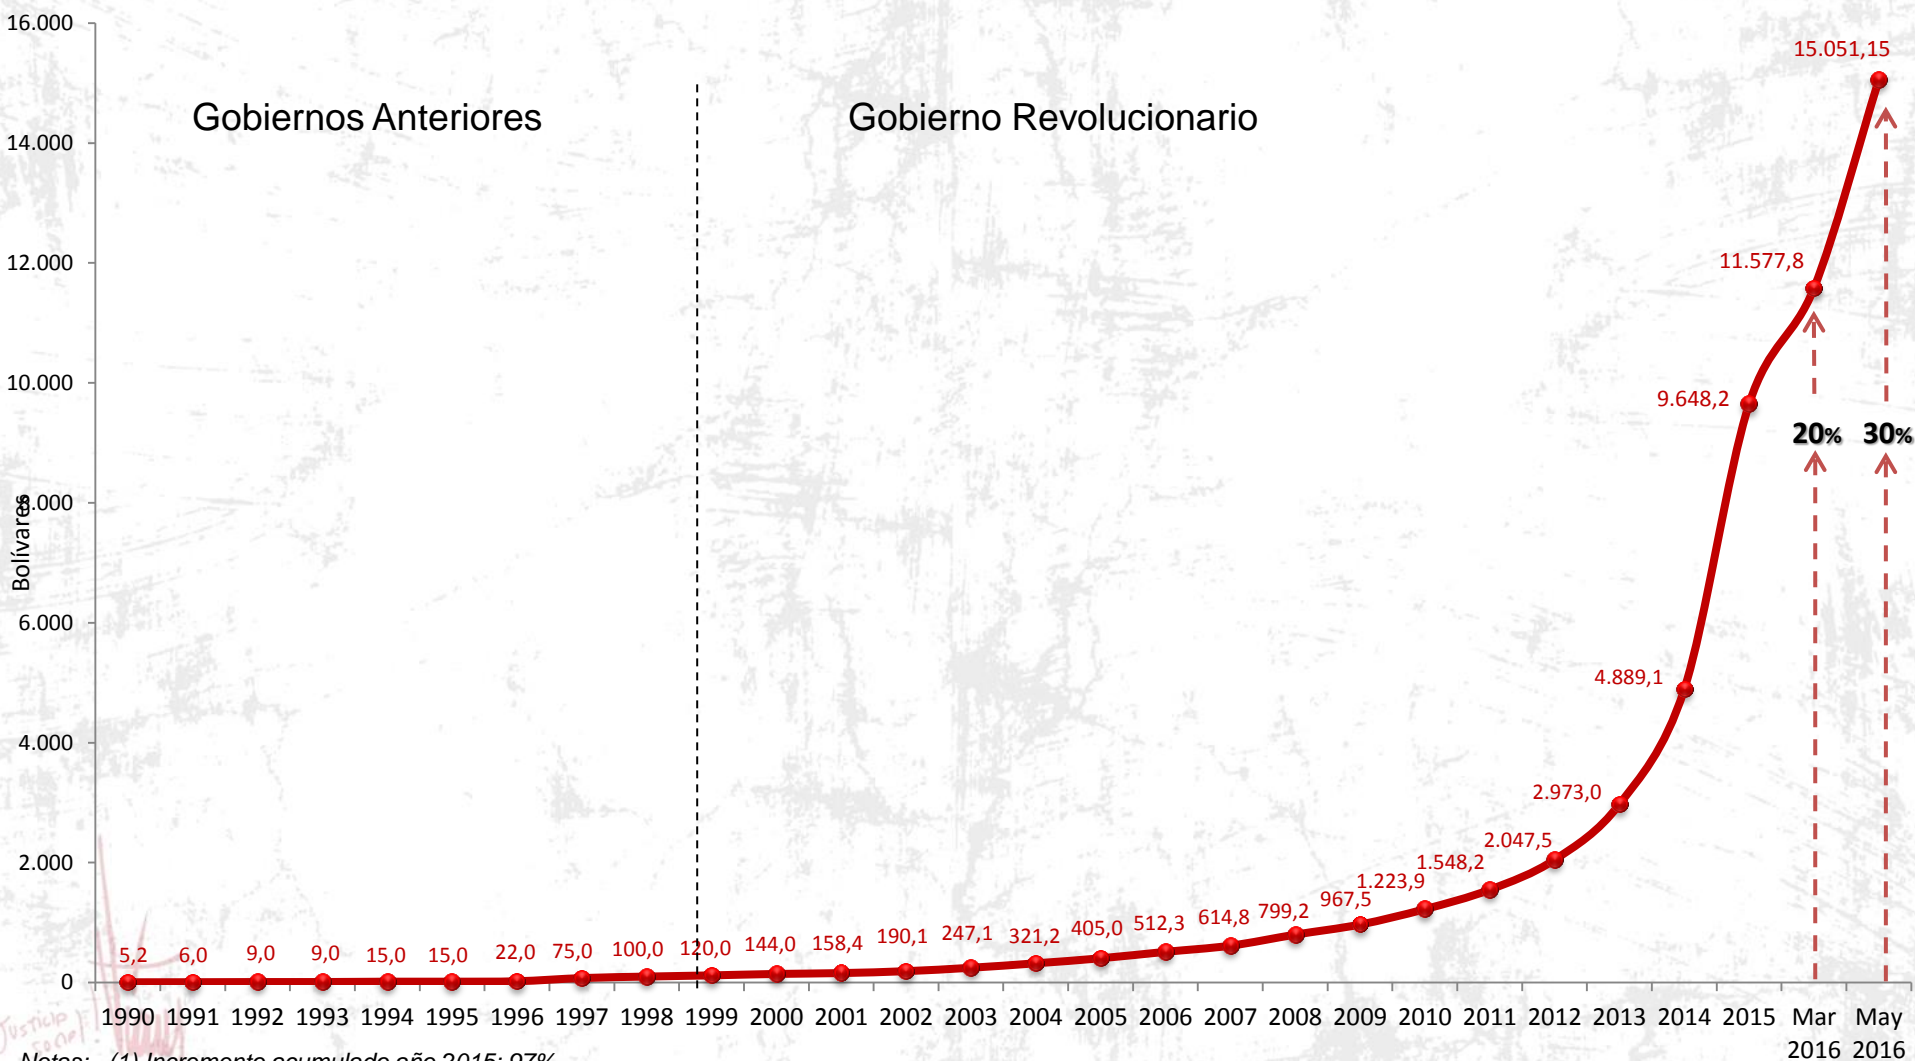

Evolución del Salario Mínimo

Cifras actualizadas por el Instituto Nacional de Estadística (INE)
año 2016

Justicia Social
Wau

Evolución del Salario Mínimo, 1990 – Mayo 2016

Incremento Acumulado del Salario Mínimo año 2016: 56% (20% en Marzo y 30% en Mayo)

Notas: (1) Incremento acumulado año 2015: 97%

(2) A partir del año 2005 se eliminaron las diferencias entre salario rural y urbano

(3) En 1997 no hubo incremento real de salario, lo que ocurrió fue la salarización de los bonos