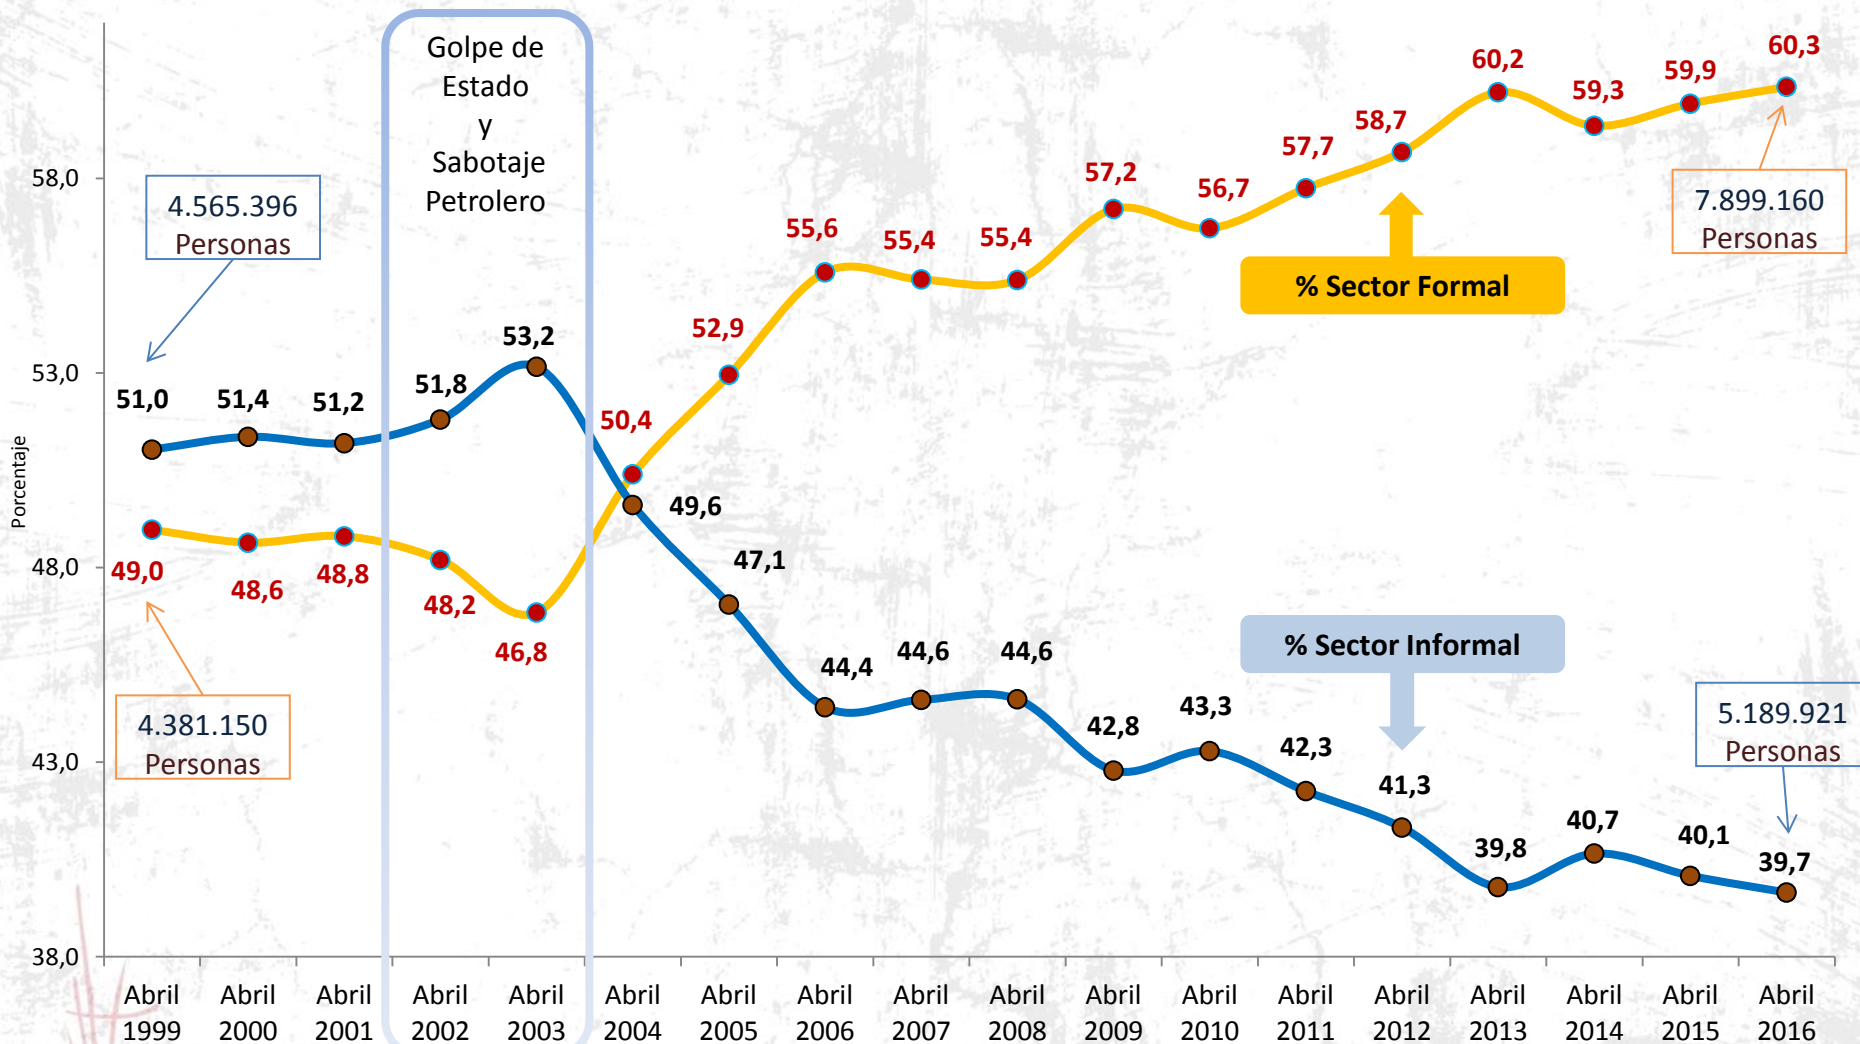

Porcentaje de Ocupados en el Sector Formal e Informal

Cifras actualizadas por el Instituto Nacional de Estadística (INE)
al mes de abril de 2016

Justicia Social

Porcentaje de Ocupados en el Sector Formal e Informal, Abril 1999 – Abril 2016

Notas: (1) Un total de aproximadamente 1.200.319 trabajadores dependientes (9,2%) de la población informal gozan de los mismos derechos laborales y de seguridad social que la población ocupada en el sector formal.

(2) Total de personas ocupadas en el mes de Abril de 1999: 8.946.546

(3) Total de personas ocupadas en el mes de Abril de 2016: 13.089.081

Fuente: Instituto Nacional de Estadística (INE)