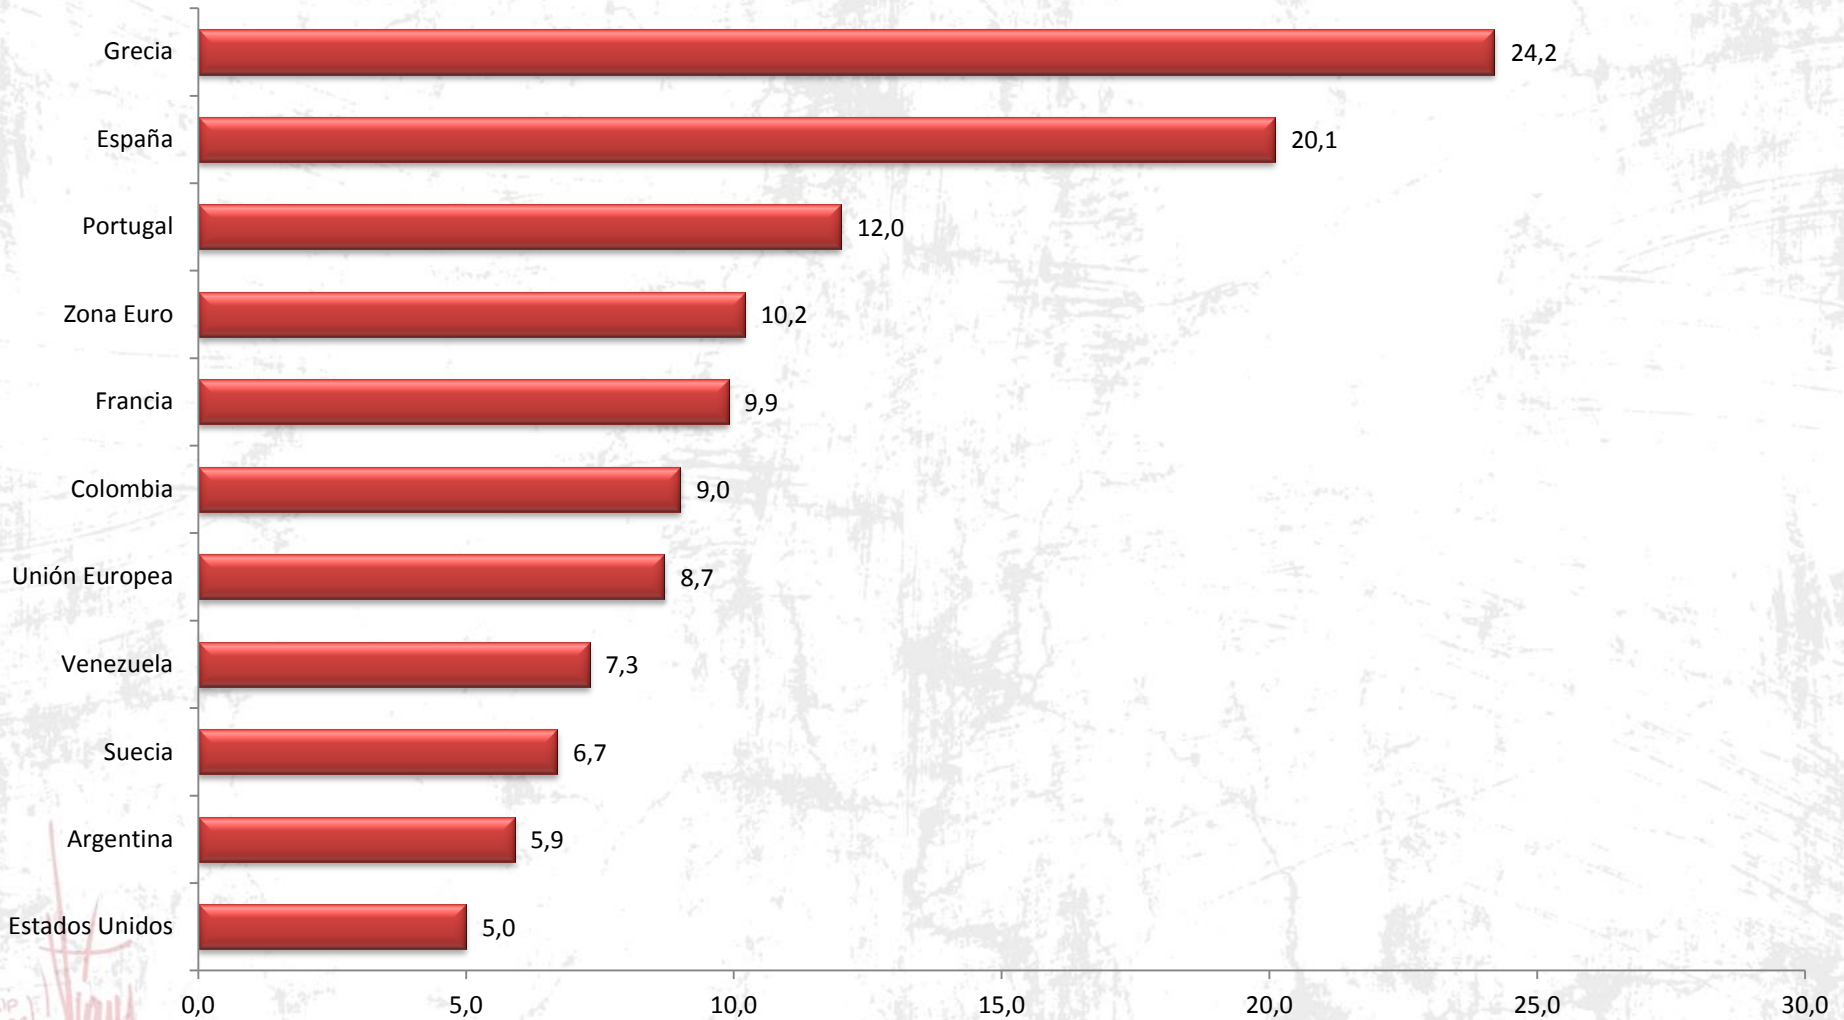

Tasa de Desocupación para Algunos Países

Cifras actualizadas por el Instituto Nacional de Estadística (INE)
al mes de abril de 2016

Justicia Social
Wau

Tasa de Desocupación para Algunos Países, Abril 2016

Nota: La tasa de desocupación de Argentina está hasta Septiembre de 2015 y la de Grecia hasta Febrero 2016

Fuente: Instituto Nacional de Estadística (INE)