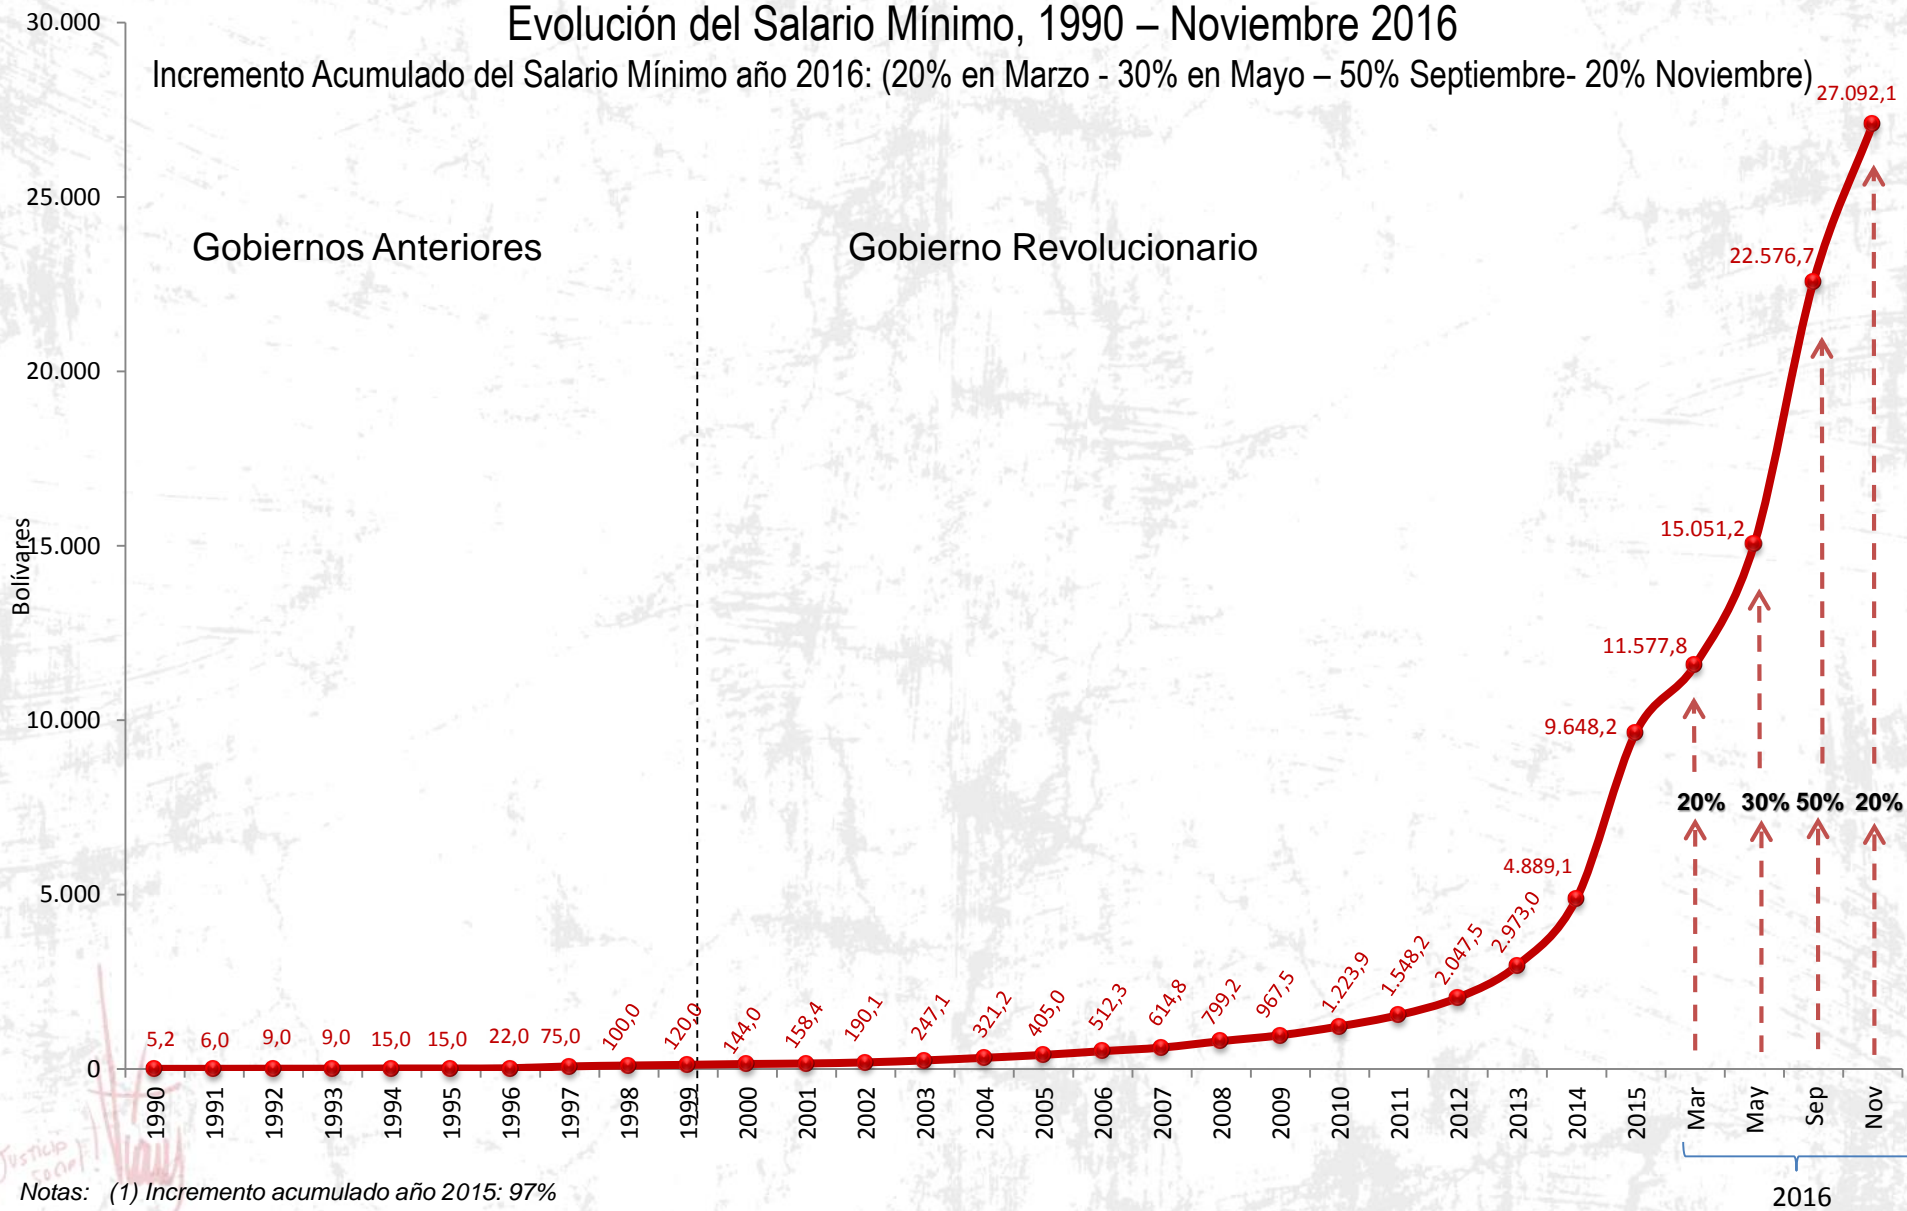

Evolución del Salario Mínimo

Cifras actualizadas por el Instituto Nacional de Estadística (INE)
año 2016

Justicia Social

Evolución del Salario Mínimo, 1990 – Noviembre 2016

Incremento Acumulado del Salario Mínimo año 2016: (20% en Marzo - 30% en Mayo – 50% Septiembre- 20% Noviembre)

Notas: (1) Incremento acumulado año 2015: 97%

(2) A partir del año 2005 se eliminaron las diferencias entre salario rural y urbano

(3) En 1997 no hubo incremento real de salario, lo que ocurrió fue la salarización de los bonos