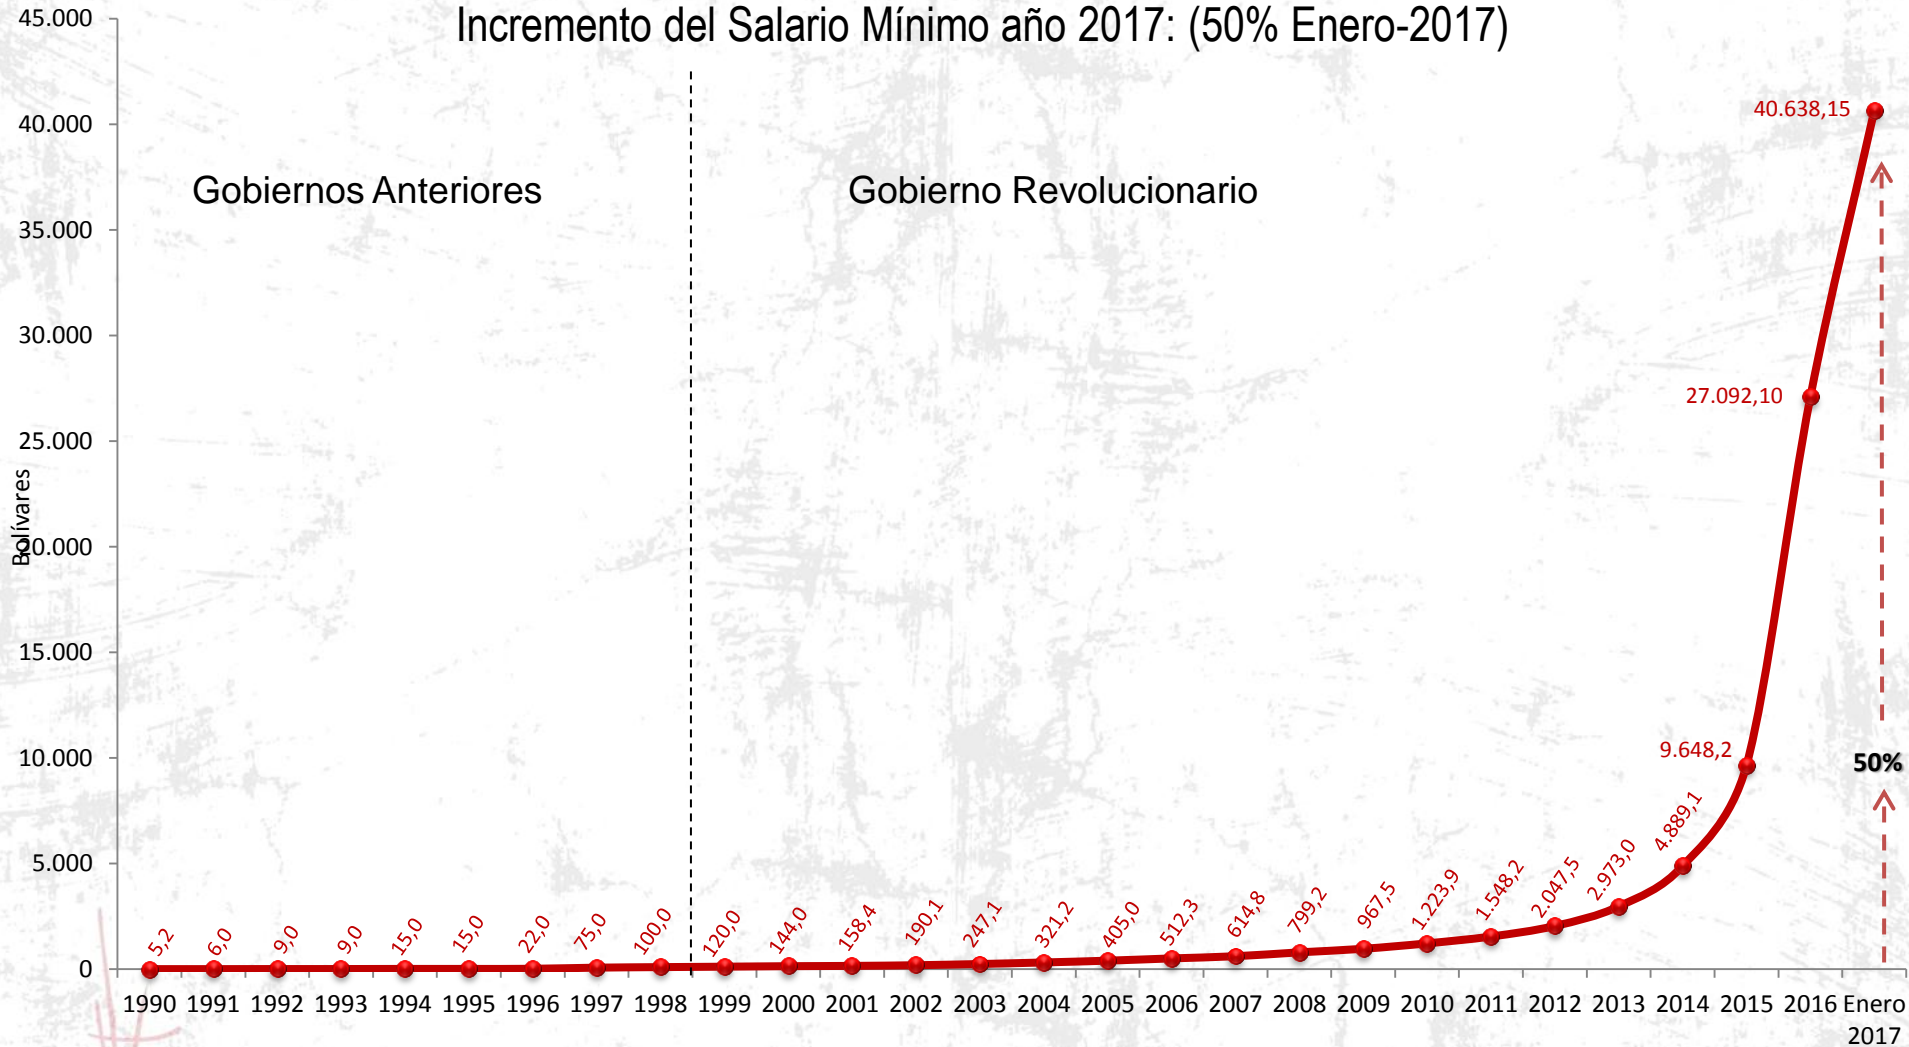

Evolución del Salario Mínimo

Cifras actualizadas por el Instituto Nacional de Estadística (INE)
año 2017

Justicia Social

Evolución del Salario Mínimo, 1990 – Enero 2017

Incremento del Salario Mínimo año 2017: (50% Enero-2017)

Notas: (1) Incremento acumulado año 2016: 180,8%
 (2) A partir del año 2005 se eliminaron las diferencias entre salario rural y urbano
 (3) En 1997 no hubo incremento real de salario, lo que ocurrió fue la salarización de los bonos