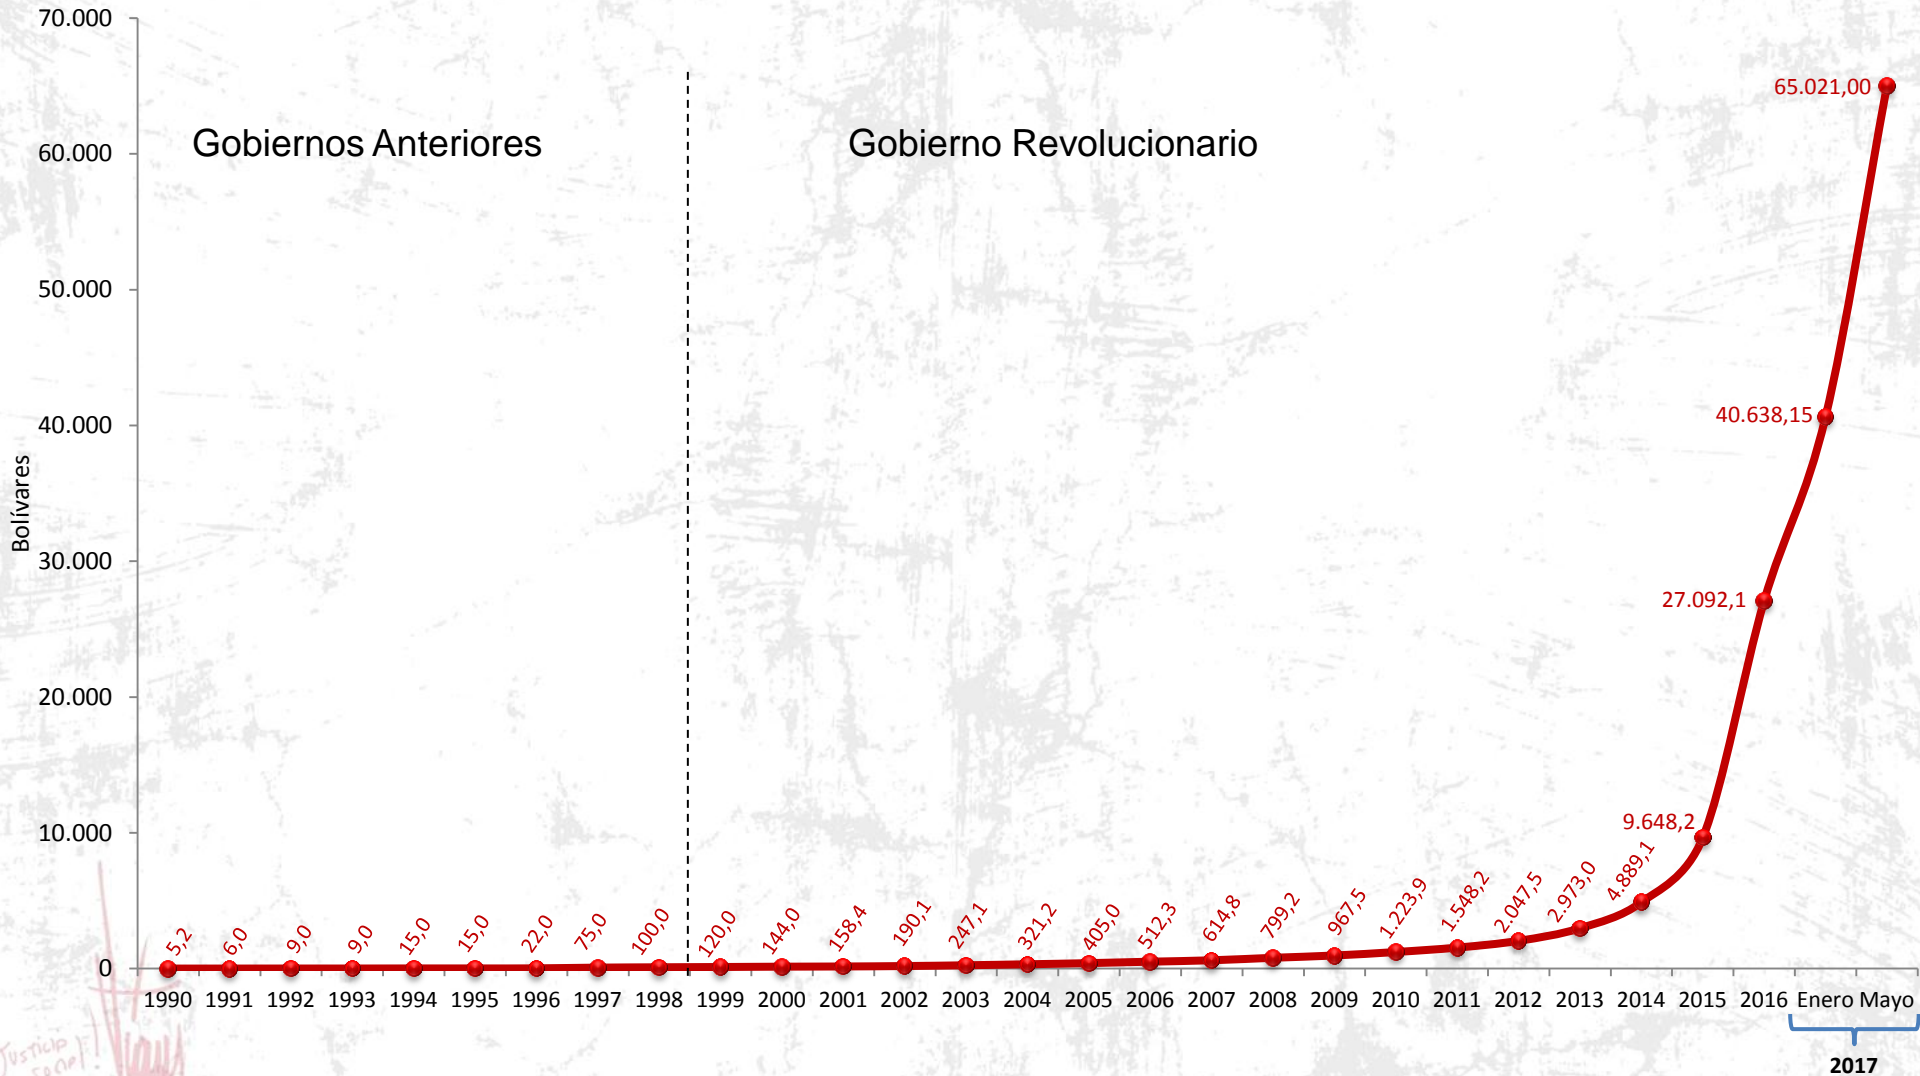

# Evolución del Salario Mínimo

Cifras actualizadas por el Instituto Nacional de Estadística (INE)  
año 2017

*Justicia  
5000*  

# EVOLUCIÓN DEL SALARIO MÍNIMO, 1990 – 2017

(Incremento del 60% en el Salario Mínimo, Mayo 2017)

Justicia Social!

Nota: A partir del año 2005 se eliminaron las diferencias entre salario rural y urbano  
Fuentes: - Instituto Nacional de Estadística (INE) -Gaceta Oficial