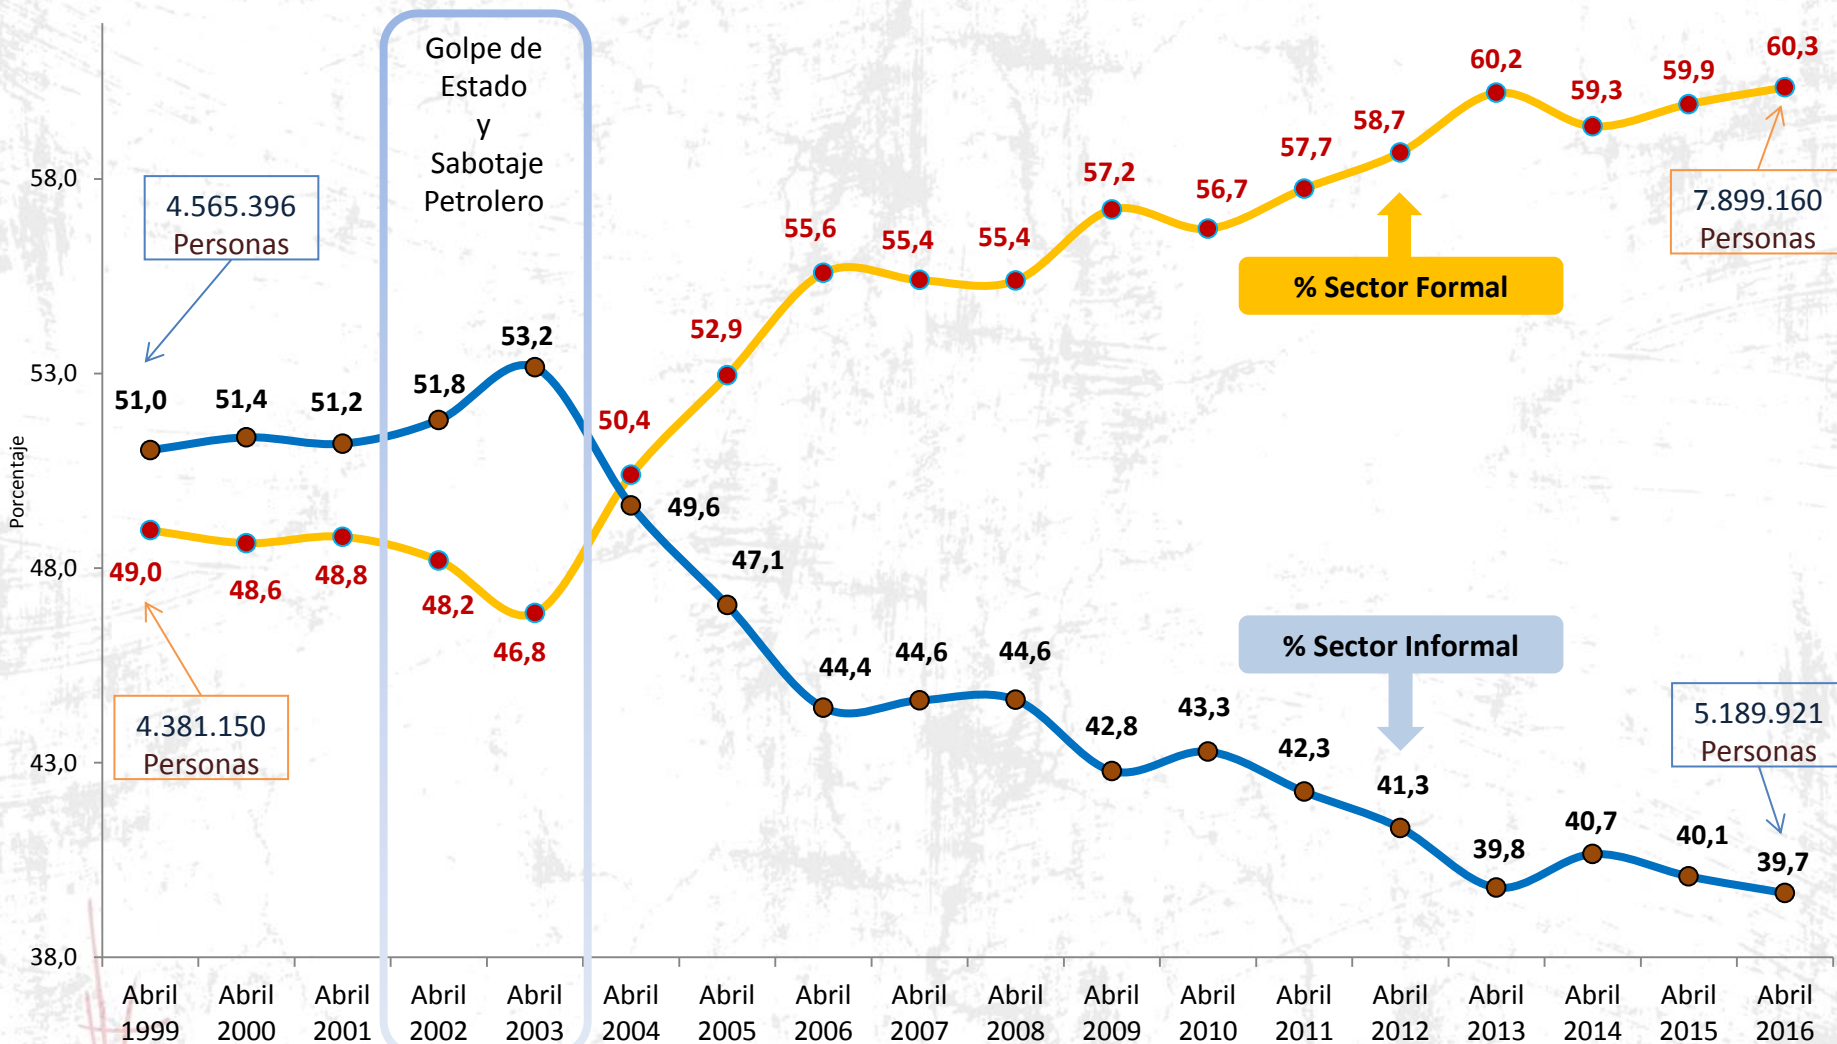

Porcentaje de Ocupados en el Sector Formal e Informal

Cifras actualizadas por el Instituto Nacional de Estadística (INE)
al mes de abril de 2016

Justicia Social

Porcentaje de Ocupados en el Sector Formal e Informal, Abril 1999 – Abril 2016

Notas: (1) Un total de aproximadamente 1.200.319 trabajadores dependientes (9,2%) de la población informal gozan de los mismos derechos laborales y de seguridad social que la población ocupada en el sector formal.

(2) Total de personas ocupadas en el mes de Abril de 1999: 8.946.546

(3) Total de personas ocupadas en el mes de Abril de 2016: 13.089.081

Fuente: Instituto Nacional de Estadística (INE)